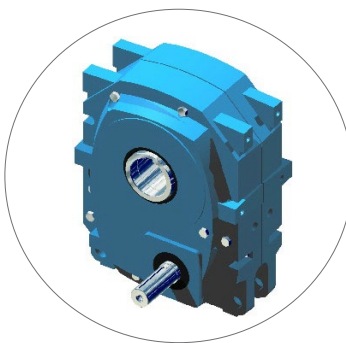

Sverull ElektroDynamo

DIN PARTNER FÖR TRYGG DRIFT

NYHET! Benzlers Swiftcenter i Sundsvall, Sverull ElektroDynamo

Vi på Sverull ElektroDynamo i Sundsvall är ett av Benzlers utvalda Swiftcenter, vilket innebär att vi bygger ett antal olika modeller av deras sortiment. Vi kan få fram över 10 000 olika utväxlingar och serierna vi bygger är M, C, K samt F. Vi dimensionerar och tar fram samt bygger en komplett växel med motor inom 1 timme vilket är unikt, säkert och tryggt för våra kunder. Utöver detta säljer vi Benzlers övriga sortiment av industriväxlar och domkrafter. Dessutom lagerför vi Serie J Tappväxlar i upp till 100 mm hålaxel (Kibo).

Swift programmet
Upp till 90 kW och 100
mm Ø i hålaxel

M

C

K

F

Tappväxel
Serie J - SALA
Enkel hantering, många fördelar:

- Anpassningsbara, axelmonterade
- Få (4 st) standardiserade utväxlingar
- 8 storlekar upp till 600 kW 57000 Nm
- Enkel att lagerhålla
- Få växlar täcker många drifter
- Låg kapitalbindning
- Bussningar
- KIBO-montage
- Monterbar i alla positioner
- Enkelt att ändra utväxlingen på plats